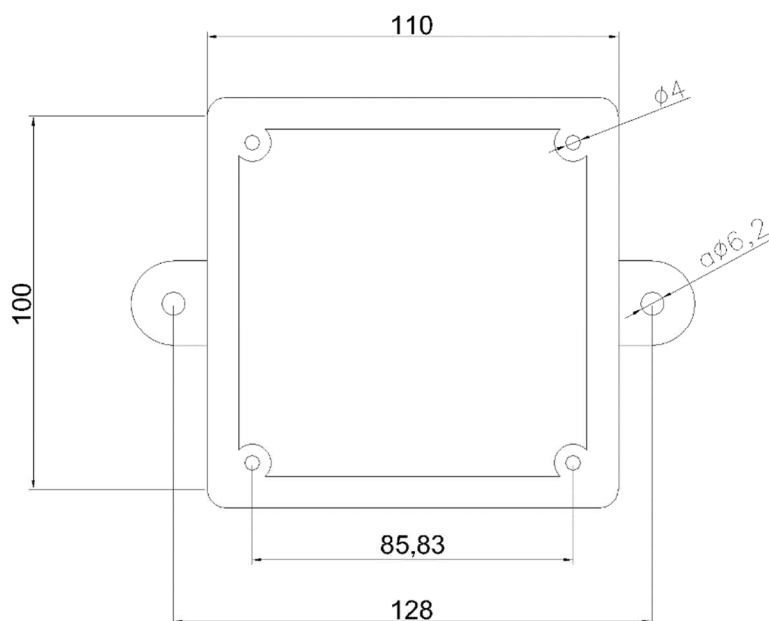

E3-20-R

20mm